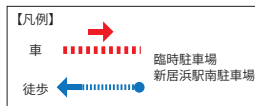

★2022（令和4）年9月30日をもって
利用できなくなります。
★10月1日以降の駐車場のご利用は、
ウラ面をご覧ください。

あかがねミュージアム 駐車場であんない

利用時間
9：00～22：30
駐車料金（一時駐車）
1時間まで 100円
30分を超える30分ごとにつき 100円
休館日および利用時間以外は駐車できません

第1駐車場（北駐車場・南駐車場）

当館をご利用の際に駐車いただけます
駐車後しばらくすると地面のバーが上がります
出庫の際は精算機で料金をお支払いください

地下駐車場（関係者・福祉車両専用）

搬入・搬出のための関係者車両および福祉車両
のための専用駐車場です
(一般の方の駐車はご遠慮ください)
車いす、歩行のお手伝い等が必要な方などのご利用で
お越しの方は、関係者専用搬入口からお入りください
館内へは通用口（赤いトビラ）をご利用ください
9:30～17:00 以外の時間は鍵が閉まっていますので
ご利用の方はインターホンをご利用ください (9:00～22:00)

第2駐車場

当館をご利用の際に駐車いただけます
利用時間
9：00～22：30
駐車料金 無料
休館日および利用時間以外は駐車できません

*あかがねミュージアムをご利用の場合に限り、駐車いただけます。
*駐車場は、休館日および利用時間以外に入庫できません。
(利用時間にかかわらず駐車料金が加算されますので、お気をつけください)

あかがねミュージアム周辺は、土・日曜日・祝日やイベント開催時
たいへん混雑し、満車のため駐車場に入場できないことがあります。
ご来館の際は、できるかぎり公共交通機関をご利用ください。
また、近隣の方へのご迷惑となりますので周辺道路、他施設の駐車
場への駐車はおやめください。
ご理解、ご協力くださるよう、よろしくお願い申し上げます。