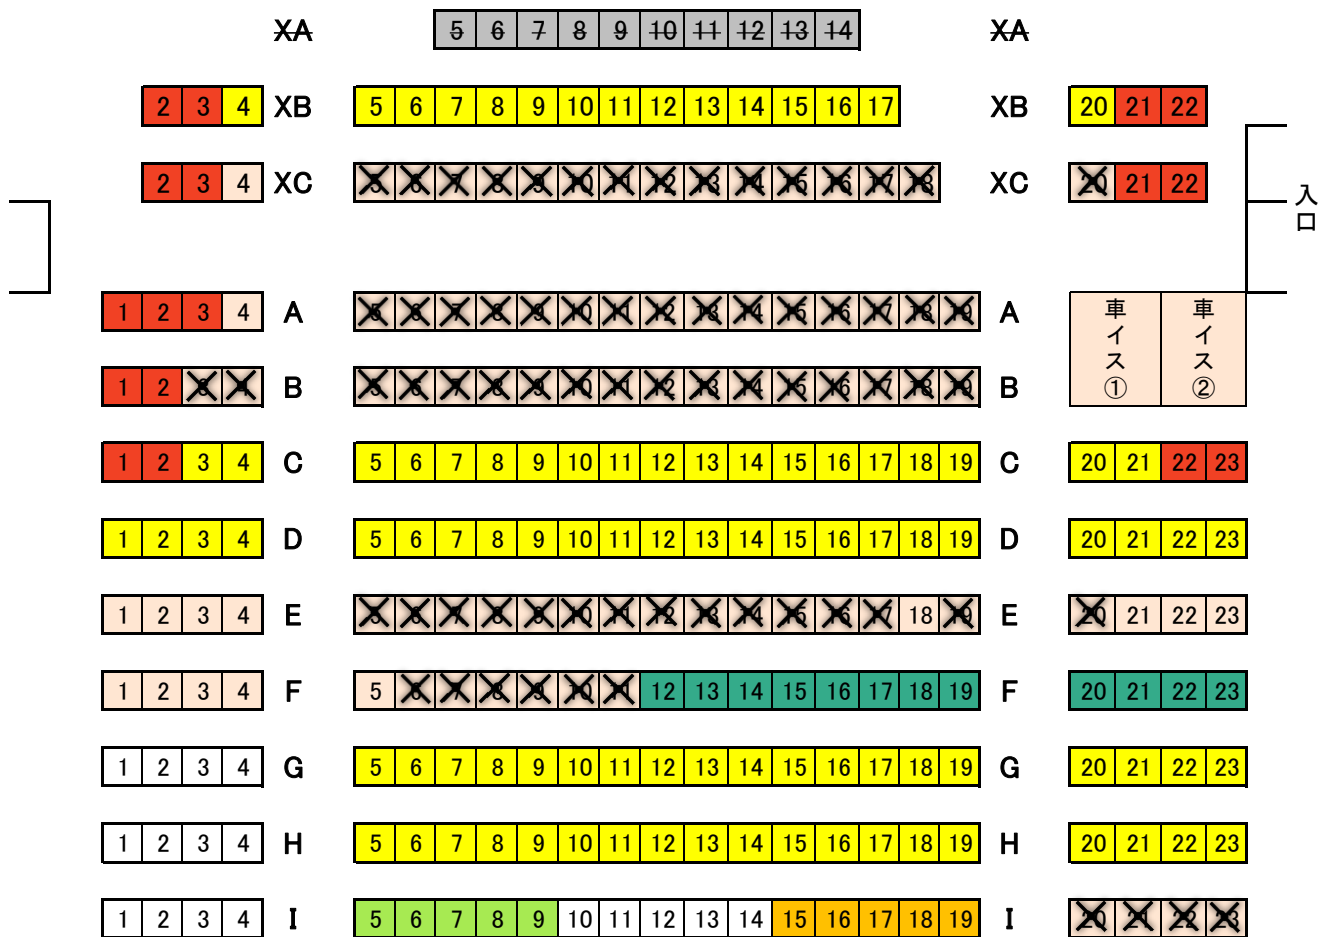

虚構の劇団 解散公演「日本人のへそ」

愛媛公演 11月13日(日)13時開演

正面

<248席>

	95 席
	87 席
	5 席
	12 席
	5 席

ローソンチケット販売
あかがねミュージアム販売
HSテレコム店窓口販売
HSイオン店窓口販売
HSツタヤ店窓口販売

	17 席	機材席
	10 席	感染者対策の為販売中止
	17 席	見切り売り止め