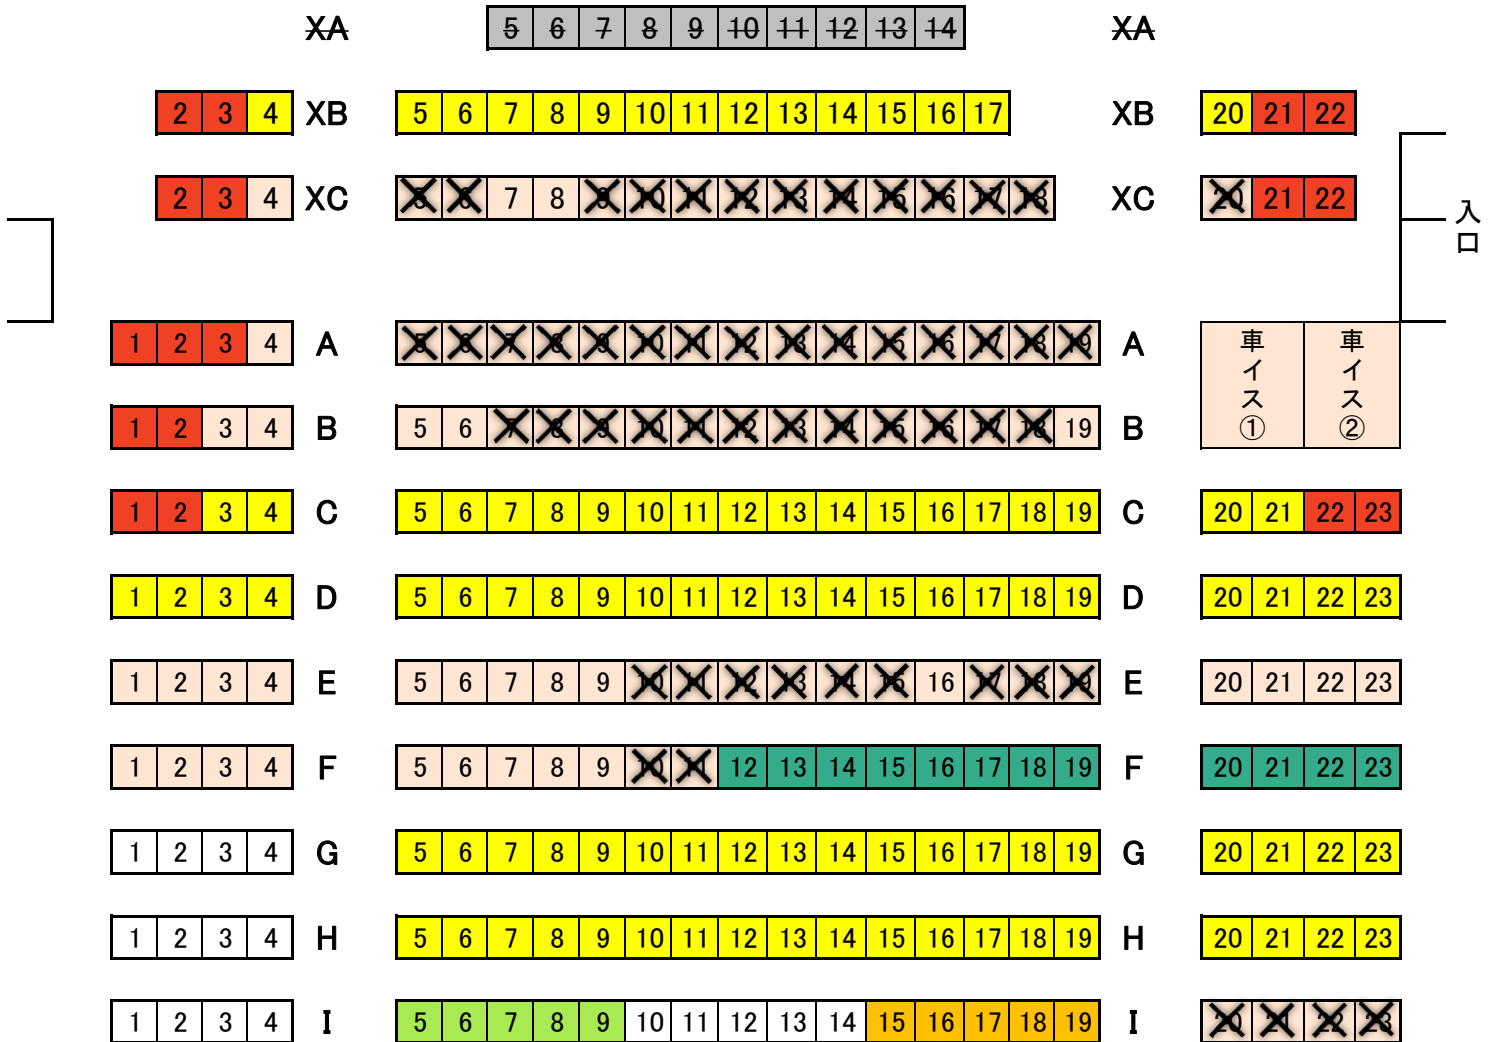

虚構の劇団 解散公演「日本人のへそ」

愛媛公演 11月12日(土)18時開演

正面

<248席>

95 席
87 席
5 席
12 席
5 席

ローソンチケット販売
あかがねミュージアム販売
HSテレコム店窓口販売
HSイオン店窓口販売
HSツタヤ店窓口販売

17 席
10 席
17 席

機材席
感染者対策の為販売中止
見切り売り止め