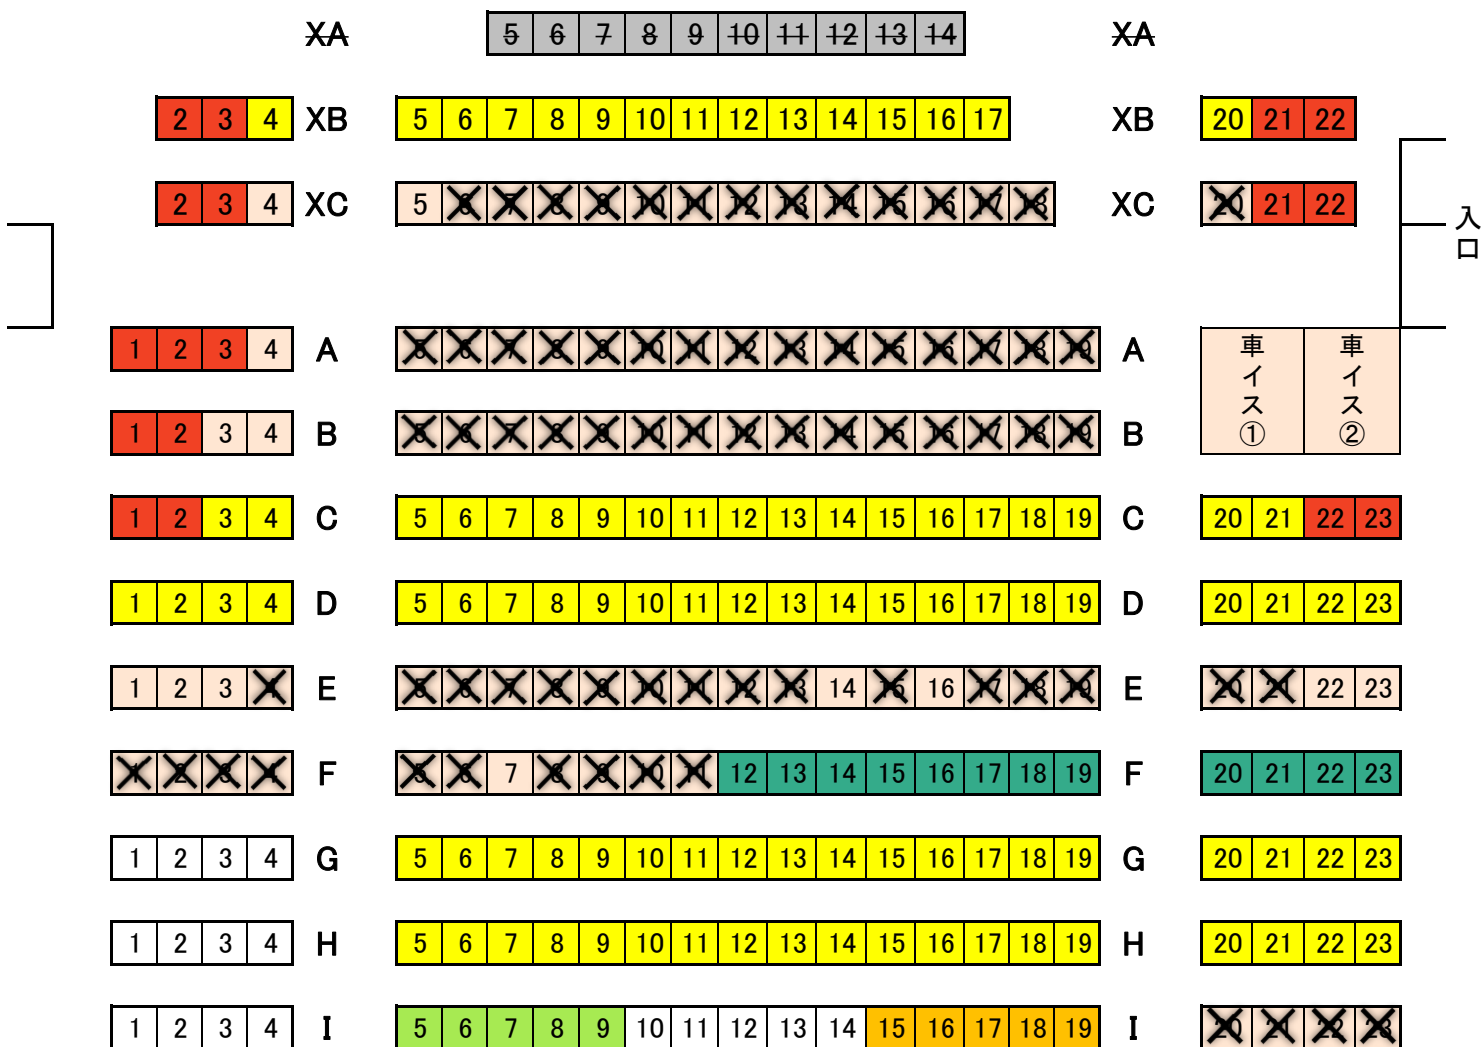

虚構の劇団 解散公演「日本人のへそ」

愛媛公演 11月12日(土)13時開演

正面

<248席>

95	席
87	席
5	席
12	席
5	席

ローソンチケット販売
あかがねミュージアム販売
HSテレコム店窓口販売
HSイオン店窓口販売
HSツタヤ店窓口販売

17	席
10	席
17	席

機材席
感染者対策の為販売中止
見切り売り止め