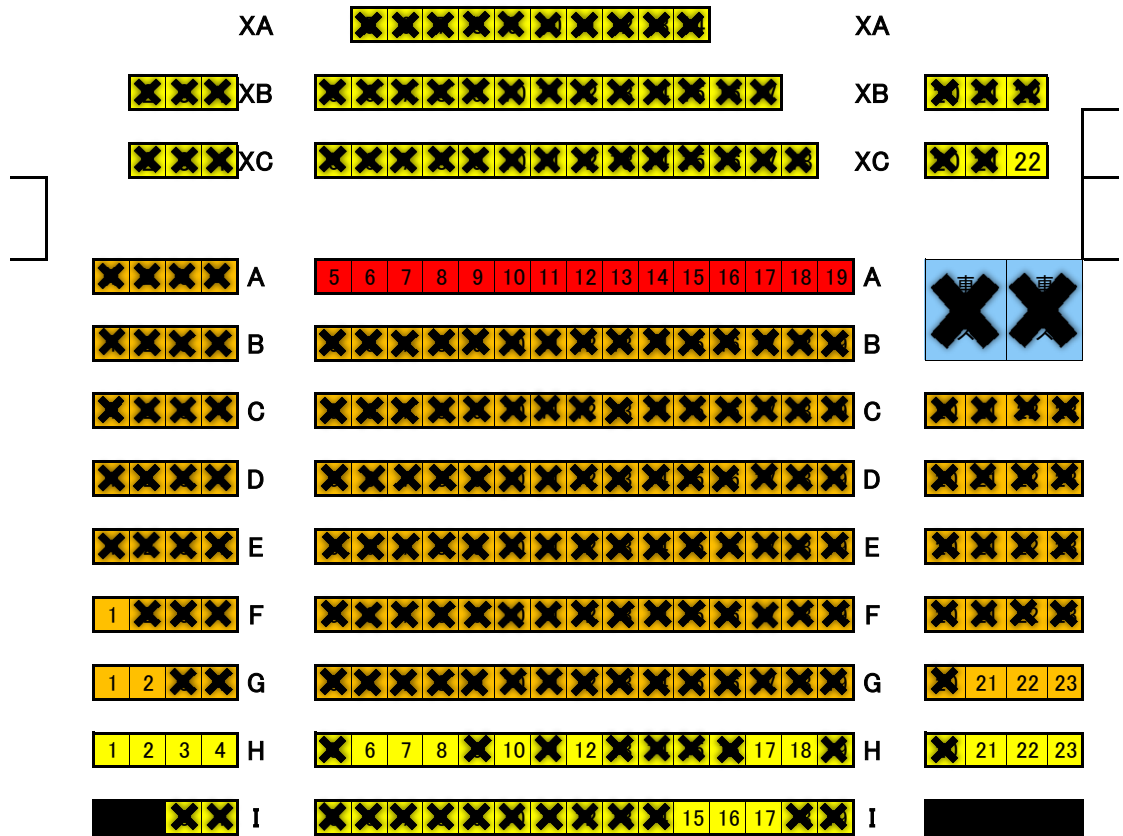

# あかがねミュージアム(多目的ホール)席番表

石丸幹二×つのだたかし リュートと紡ぐ歌と詩の世界

正面

93席 あかがねミュージアムWEB予約システム販売

15席 関係者席

138席 窓口販売